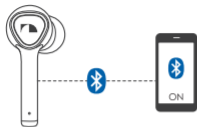

ВЫКЛЮЧЕНИЕ

ИСПОЛЬЗОВАНИЕ

Обратите внимание, чтобы надеть, снять или поправить наушники следуете брать за корпус наушников, чтобы не нажать на сенсорную кнопку.

ВКЛЮЧЕНИЕ И BLUETOOTH СОЕДИНЕНИЕ

1. Извлеките оба наушника из чехла.
2. В списке доступных подключений отобразится «Nakamichi Uno-L» или «Nakamichi Uno-R».
3. Выполните Bluetooth-соединение.
4. В течении 3-х секунд появится запрос на соединение со вторым наушником, примите его.

TWS СОЕДИНЕНИЕ

Наушники будут автоматически сопряжены.

УПРАВЛЕНИЕ

Наушники автоматически переходят в режим сопряжения после включения или извлечения их чехла

Включить 

Выключить 

Сброс до заводских настроек