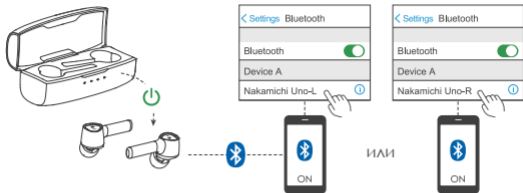

USB-кабель
1 шт

Руководство пользователя
1 шт

ПЕРЕД ИСПОЛЬЗОВАНИЕМ

Извлеките наушники из зарядного чехла и удалите защитные наклейки с контактов питания. Теперь наушники будут автоматически заряжаться после возвращения в чехол.

ВЫКЛЮЧЕНИЕ

ИСПОЛЬЗОВАНИЕ

Обратите внимание, чтобы надеть, снять или поправить наушники следуете брать за корпус наушников, чтобы не нажать на сенсорную кнопку.

ВКЛЮЧЕНИЕ И BLUETOOTH СОЕДИНЕНИЕ

1. Извлеките оба наушника из чехла.
2. В списке доступных подключений отобразится «Nakamichi Uno-L» или «Nakamichi Uno-R».
3. Выполните Bluetooth-соединение.
4. В течении 3-х секунд появится запрос на соединение со вторым наушником, примите его.

TWS СОЕДИНЕНИЕ

Наушники будут автоматически сопряжены.

УПРАВЛЕНИЕ

Наушники автоматически переходят в режим сопряжения после включения или извлечения их чехла

Включить 

Выключить 

Сброс до заводских настроек