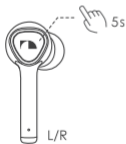

ВЫКЛЮЧЕНИЕ

ИСПОЛЬЗОВАНИЕ

Обратите внимание, чтобы надеть, снять или поправить наушники следуете брать за корпус наушников, чтобы не нажать на сенсорную кнопку.

ВКЛЮЧЕНИЕ И BLUETOOTH СОЕДИНЕНИЕ

1. Извлеките оба наушника из чехла.
2. В списке доступных подключений отобразится «Nakamichi Uno-L» или «Nakamichi Uno-R».
3. Выполните Bluetooth-соединение.
4. В течении 3-х секунд появится запрос на соединение со вторым наушником, примите его.

TWS СОЕДИНЕНИЕ

Наушники будут автоматически сопряжены.

УПРАВЛЕНИЕ

Наушники автоматически переходят в режим сопряжения после включения или извлечения их чехла

Включить 

Выключить 

Сброс до заводских настроек