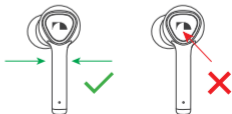

USB-кабель
1 шт

Руководство пользователя
1 шт

ПЕРЕД ИСПОЛЬЗОВАНИЕМ

Извлеките наушники из зарядного чехла и удалите защитные наклейки с контактов питания. Теперь наушники будут автоматически заряжаться после возвращения в чехол.

ВЫКЛЮЧЕНИЕ

ИСПОЛЬЗОВАНИЕ

Обратите внимание, чтобы надеть, снять или поправить наушники следуете брать за корпус наушников, чтобы не нажать на сенсорную кнопку.

ВКЛЮЧЕНИЕ И BLUETOOTH СОЕДИНЕНИЕ

1. Извлеките оба наушника из чехла.
2. В списке доступных подключений отобразится «Nakamichi Uno-L» или «Nakamichi Uno-R».
3. Выполните Bluetooth-соединение.
4. В течении 3-х секунд появится запрос на соединение со вторым наушником, примите его.