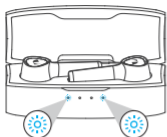

LED-ИНДИКАТОРЫ

Наушники заряжаются