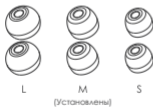

User Manual

Руководство пользователя

BLUETOOTH WIRELESS EARPHONES / NAKAMICHI Uno

Беспроводные TWS Bluetooth-наушники

КОМПЛЕКТАЦИЯ

Беспроводные наушники
Bluetooth 1 пара

Зарядный футляр
1 шт

Силиконовые вкладыши
3 пары