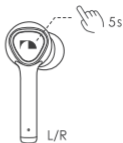

TWS СОЕДИНЕНИЕ

Наушники будут автоматически сопряжены.

УПРАВЛЕНИЕ

Наушники автоматически переходят в режим сопряжения после включения или извлечения их чехла

Включить 

Выключить 

Сброс до заводских настроек