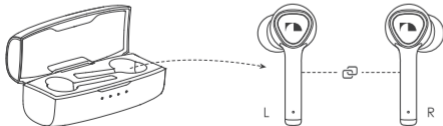

ВЫКЛЮЧЕНИЕ

ИСПОЛЬЗОВАНИЕ

Обратите внимание, чтобы надеть, снять или поправить наушники следуете брать за корпус наушников, чтобы не нажать на сенсорную кнопку.

ВКЛЮЧЕНИЕ И BLUETOOTH СОЕДИНЕНИЕ

1. Извлеките оба наушника из чехла.
2. В списке доступных подключений отобразится «Nakamichi Uno-L» или «Nakamichi Uno-R».
3. Выполните Bluetooth-соединение.
4. В течении 3-х секунд появится запрос на соединение со вторым наушником, примите его.

TWS СОЕДИНЕНИЕ

Наушники будут автоматически сопряжены.

УПРАВЛЕНИЕ

Наушники автоматически переходят в режим сопряжения после включения или извлечения их чехла

Включить 

Выключить 

Сброс до заводских настроек