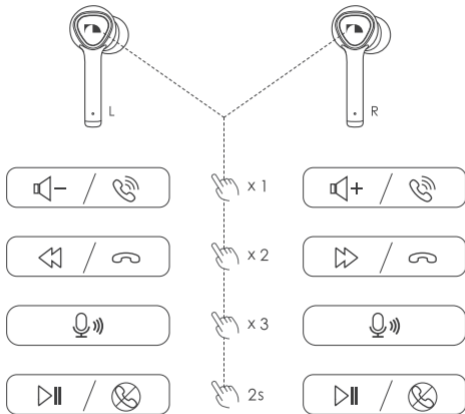

ВЫКЛЮЧЕНИЕ

ИСПОЛЬЗОВАНИЕ

Обратите внимание, чтобы надеть, снять или поправить наушники следуете брать за корпус наушников, чтобы не нажать на сенсорную кнопку.

ВКЛЮЧЕНИЕ И BLUETOOTH СОЕДИНЕНИЕ

1. Извлеките оба наушника из чехла.
2. В списке доступных подключений отобразится «Nakamichi Uno-L» или «Nakamichi Uno-R».
3. Выполните Bluetooth-соединение.
4. В течении 3-х секунд появится запрос на соединение со вторым наушником, примите его.

TWS СОЕДИНЕНИЕ

Наушники будут автоматически сопряжены.

УПРАВЛЕНИЕ

Наушники автоматически переходят в режим сопряжения после включения или извлечения их чехла

Включить 

Выключить 

Сброс до заводских настроек

УПРАВЛЕНИЕ

LED-ИНДИКАТОРЫ

Наушники заряжаются

Синий
Включение

Красный
Выключение

Синий и красный мигают
попеременно
Режим сопряжения

Фиолетовый
Сброс до заводских настроек

25%