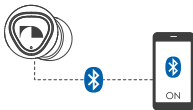

Зарядный футляр
1 шт

Силиконовые вкладыши
3 пары

USB-кабель
1 шт

Руководство пользователя
1 шт

ВКЛЮЧЕНИЕ И BLUETOOTH СОЕДИНЕНИЕ

1. Извлеките оба наушника из зарядного чехла.
2. На вашем устройстве в списке доступных подключений найдите **«Nakamichi CERO-L»** и выполните Bluetooth-соединение.
3. В течении 3-х секунд появится запрос на создание пары со вторым наушником (Nakamichi CERO-R), примите его. На некоторых устройствах парное соединение произойдет автоматически, без запроса. В любом случае, для корректной работы наушников необходимо подключить второй наушник.
4. При последующем включении сопряженные наушники будут подключаться к устройству автоматически.
5. Чтобы использовать только один наушник (левый или правый), например, в режиме моно-гарнитуры, достаточно поместить второй наушник в зарядный чехол.

TWS СОЕДИНЕНИЕ

ИСПОЛЬЗОВАНИЕ

Обратите внимание, чтобы надеть, снять или поправить наушники следует брать за корпус наушников, чтобы случайно не нажать на сенсорную кнопку.

ВЫКЛЮЧЕНИЕ

УПРАВЛЕНИЕ

L/R

Включить 

L/R

Выключить 

Наушники автоматически переходят в режим сопряжения после включения или извлечения из чехла

СБРОС ДО ЗАВОДСКИХ НАСТРОЕК

1. Поместите оба наушника в зарядный чехол (красные индикаторы на них начнут гореть постоянно).
2. Одновременно нажмите на оба наушника и удерживайте 10 секунд, пока фиолетовые индикаторы не мигнут три раза.

3. Извлеките левый и правый наушники из чехла. В течение 10-ти секунд наушники соединятся друг с другом (синие индикаторы будут быстро мигать, затем синий индикатор будет постоянно гореть на левом наушнике).