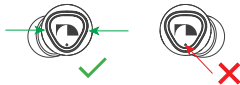

Зарядный футляр
1 шт

Силиконовые вкладыши
3 пары

USB-кабель
1 шт

Руководство пользователя
1 шт

ВКЛЮЧЕНИЕ И BLUETOOTH СОЕДИНЕНИЕ

1. Извлеките оба наушника из зарядного чехла.
2. На вашем устройстве в списке доступных подключений найдите **«Nakamichi CERO-L»** и выполните Bluetooth-соединение.
3. В течении 3-х секунд появится запрос на создание пары со вторым наушником (Nakamichi CERO-R), примите его. На некоторых устройствах парное соединение произойдет автоматически, без запроса. В любом случае, для корректной работы наушников необходимо подключить второй наушник.
4. При последующем включении сопряженные наушники будут подключаться к устройству автоматически.
5. Чтобы использовать только один наушник (левый или правый), например, в режиме моно-гарнитуры, достаточно поместить второй наушник в зарядный чехол.

TWS СОЕДИНЕНИЕ

ИСПОЛЬЗОВАНИЕ

Обратите внимание, чтобы надеть, снять или поправить наушники следует брать за корпус наушников, чтобы случайно не нажать на сенсорную кнопку.

ВЫКЛЮЧЕНИЕ

УПРАВЛЕНИЕ

L/R

Включить 