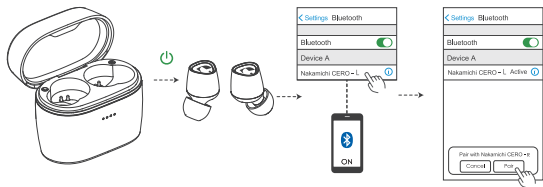

Зарядный футляр
1 шт

Силиконовые вкладыши
3 пары

USB-кабель
1 шт

Руководство пользователя
1 шт

ВКЛЮЧЕНИЕ И BLUETOOTH СОЕДИНЕНИЕ

1. Извлеките оба наушника из зарядного чехла.
2. На вашем устройстве в списке доступных подключений найдите **«Nakamichi CERO-L»** и выполните Bluetooth-соединение.
3. В течении 3-х секунд появится запрос на создание пары со вторым наушником (Nakamichi CERO-R), примите его. На некоторых устройствах парное соединение произойдет автоматически, без запроса. В любом случае, для корректной работы наушников необходимо подключить второй наушник.
4. При последующем включении сопряженные наушники будут подключаться к устройству автоматически.
5. Чтобы использовать только один наушник (левый или правый), например, в режиме моно-гарнитуры, достаточно поместить второй наушник в зарядный чехол.

TWS СОЕДИНЕНИЕ

ИСПОЛЬЗОВАНИЕ

Обратите внимание, чтобы надеть, снять или поправить наушники следует брать за корпус наушников, чтобы случайно не нажать на сенсорную кнопку.

ВЫКЛЮЧЕНИЕ

УПРАВЛЕНИЕ

L/R

Включить 

L/R

Выключить 

Наушники автоматически переходят в режим сопряжения после включения или извлечения из чехла

СБРОС ДО ЗАВОДСКИХ НАСТРОЕК

1. Поместите оба наушника в зарядный чехол (красные индикаторы на них начнут гореть постоянно).
2. Одновременно нажмите на оба наушника и удерживайте 10 секунд, пока фиолетовые индикаторы не мигнут три раза.