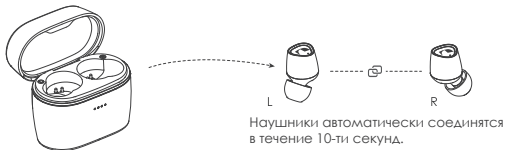

Зарядный футляр
1 шт

Силиконовые вкладыши
3 пары

USB-кабель
1 шт

Руководство пользователя
1 шт

ВКЛЮЧЕНИЕ И BLUETOOTH СОЕДИНЕНИЕ

1. Извлеките оба наушника из зарядного чехла.
2. На вашем устройстве в списке доступных подключений найдите **«Nakamichi CERO-L»** и выполните Bluetooth-соединение.
3. В течении 3-х секунд появится запрос на создание пары со вторым наушником (Nakamichi CERO-R), примите его. На некоторых устройствах парное соединение произойдет автоматически, без запроса. В любом случае, для корректной работы наушников необходимо подключить второй наушник.
4. При последующем включении сопряженные наушники будут подключаться к устройству автоматически.
5. Чтобы использовать только один наушник (левый или правый), например, в режиме моно-гарнитуры, достаточно поместить второй наушник в зарядный чехол.

TWS СОЕДИНЕНИЕ

ИСПОЛЬЗОВАНИЕ

Обратите внимание, чтобы надеть, снять или поправить наушники следует брать за корпус наушников, чтобы случайно не нажать на сенсорную кнопку.

ВЫКЛЮЧЕНИЕ

УПРАВЛЕНИЕ

L/R

Включить 