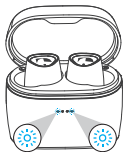

LED-ИНДИКАТОРЫ

Наушники заряжаются