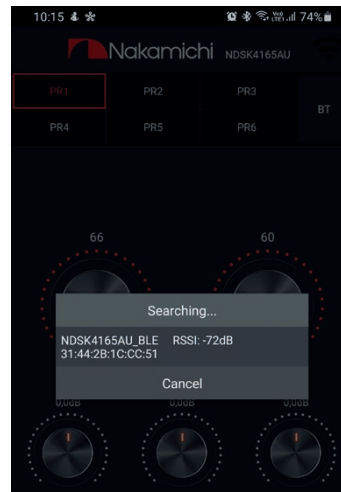

9. По мере обнаружения, появится окно с поиском девайса и уровнем сигнала.