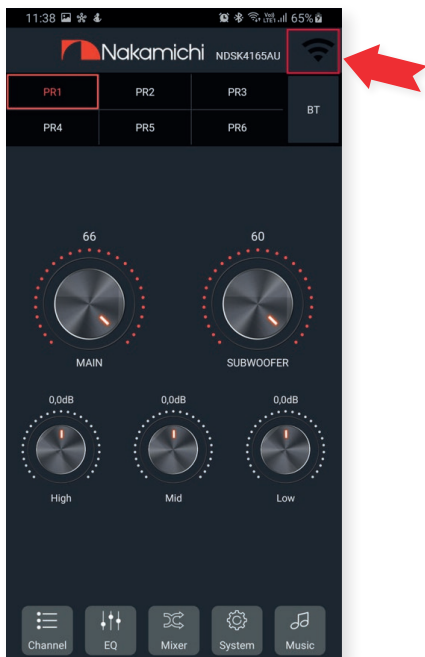

NDS

Руководство по сопряжению
мобильного устройства
на OS Android или IOS
с процессором-усилителем.
На примере **NDSK4165AU**.

1. Скачайте и установите на смартфон приложение из **Google Play** или **App Store**. Для быстрого поиска приложения отсканируйте QR-код в инструкции к процессору или на странице устройства на сайте nakamichi.ru.
2. Подайте питание на процессор-усилитель, включив аудиосистему автомобиля.
3. Активируйте на смартфоне Bluetooth и GPS.
4. Выполните на смартфоне поиск активных bluetooth-устройств. Среди соединений появятся **«NDSK4165AU»** и **«NDSK4165AU_BLE»**. Обратите внимание, что некоторое время в списке может отображаться только одно устройство, а второе появится спустя несколько секунд.

5. Нажмите на **«NDSK4165AU»** примите запрос на соединение и подключитесь к устройству.

Устройство «NDSK4165AU_BLE» оставьте без внимания, оно нужно для подключения к приложению.

6. Запустите приложение, выберите из списка нужный девайс и кликните на его вкладку.

Внимание!

NDS4631A, NDS4831A, NDS4610A, NDS6831, NDS6120, NDS1500A – для каждого аппарата, свое приложение.

7. Дайте согласие на все запрашиваемые приложением разрешения.
8. На главном экране приложения кликните на значок состояния подключения в верхнем правом углу – он не активен.