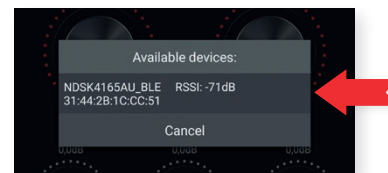

NDS

Руководство по сопряжению
мобильного устройства
на OS Android или IOS
с процессором-усилителем.
На примере **NDSK4165AU**.

1. Скачайте и установите на смартфон приложение из **Google Play** или **App Store**. Для быстрого поиска приложения отсканируйте QR-код в инструкции к процессору или на странице устройства на сайте nakamichi.ru.
2. Подайте питание на процессор-усилитель, включив аудиосистему автомобиля.
3. Активируйте на смартфоне Bluetooth и GPS.
4. Выполните на смартфоне поиск активных bluetooth-устройств. Среди соединений появятся **«NDSK4165AU»** и **«NDSK4165AU_BLE»**. Обратите внимание, что некоторое время в списке может отображаться только одно устройство, а второе появится спустя несколько секунд.

5. Нажмите на **«NDSK4165AU»** примите запрос на соединение и подключитесь к устройству.

Устройство «NDSK4165AU_BLE» оставьте без внимания, оно нужно для подключения к приложению.

6. Запустите приложение, выберите из списка нужный девайс и кликните на его вкладку.

Внимание!

NDS4631A, NDS4831A, NDS4610A, NDS6831, NDS6120, NDS1500A – для каждого аппарата, свое приложение.

7. Дайте согласие на все запрашиваемые приложением разрешения.
8. На главном экране приложения кликните на значок состояния подключения в верхнем правом углу – он не активен.

9. По мере обнаружения, появится окно с поиском девайса и уровнем сигнала.

10. При переходе поиска в статус «**Available devices**» кликните на поле с названием девайса и уровнем сигнала для подключения или «Cancel» для отказа от подключения.