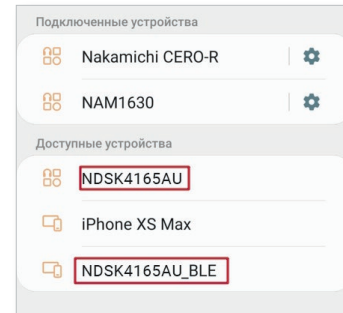

NDS

Руководство по сопряжению
мобильного устройства
на OS Android или IOS
с процессором-усилителем.
На примере **NDSK4165AU**.

1. Скачайте и установите на смартфон приложение из **Google Play** или **App Store**. Для быстрого поиска приложения отсканируйте QR-код в инструкции к процессору или на странице устройства на сайте nakamichi.ru.
2. Подайте питание на процессор-усилитель, включив аудиосистему автомобиля.
3. Активируйте на смартфоне Bluetooth и GPS.
4. Выполните на смартфоне поиск активных bluetooth-устройств. Среди соединений появятся **«NDSK4165AU»** и **«NDSK4165AU_BLE»**. Обратите внимание, что некоторое время в списке может отображаться только одно устройство, а второе появится спустя несколько секунд.

5. Нажмите на **«NDSK4165AU»** примите запрос на соединение и подключитесь к устройству.

Устройство «NDSK4165AU_BLE» оставьте без внимания, оно нужно для подключения к приложению.

6. Запустите приложение, выберите из списка нужный девайс и кликните на его вкладку.

Внимание!

NDS4631A, NDS4831A, NDS4610A, NDS6831, NDS6120, NDS1500A – для каждого аппарата, свое приложение.

7. Дайте согласие на все запрашиваемые приложением разрешения.
8. На главном экране приложения кликните на значок состояния подключения в верхнем правом углу – он не активен.