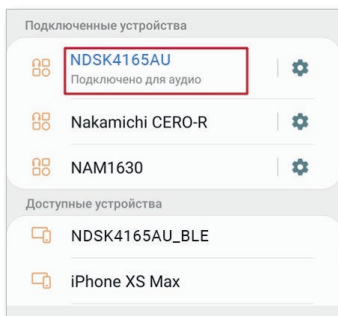

NDS

Руководство по сопряжению
мобильного устройства
на OS Android или IOS
с процессором-усилителем.
На примере **NDSK4165AU**.

1. Скачайте и установите на смартфон приложение из **Google Play** или **App Store**. Для быстрого поиска приложения отсканируйте QR-код в инструкции к процессору или на странице устройства на сайте nakamichi.ru.
2. Подайте питание на процессор-усилитель, включив аудиосистему автомобиля.
3. Активируйте на смартфоне Bluetooth и GPS.
4. Выполните на смартфоне поиск активных bluetooth-устройств. Среди соединений появятся **«NDSK4165AU»** и **«NDSK4165AU_BLE»**. Обратите внимание, что некоторое время в списке может отображаться только одно устройство, а второе появится спустя несколько секунд.

5. Нажмите на **«NDSK4165AU»** примите запрос на соединение и подключитесь к устройству.

Устройство «NDSK4165AU_BLE» оставьте без внимания, оно нужно для подключения к приложению.

6. Запустите приложение, выберите из списка нужный девайс и кликните на его вкладку.