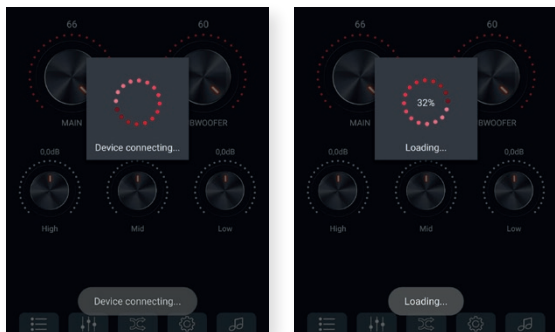

11. Появится окно хода подключения

12. По завершении хода сопряжения, индикатор состояния подключения станет активным. Процессор и смартфон (планшет) готовы к полноценной совместной работе.