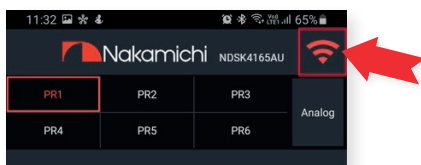

13. При последующем сопряжении достаточно включить функцию Bluetooth в смартфоне (планшете) запустить приложение и нажать на значок состояния подключения